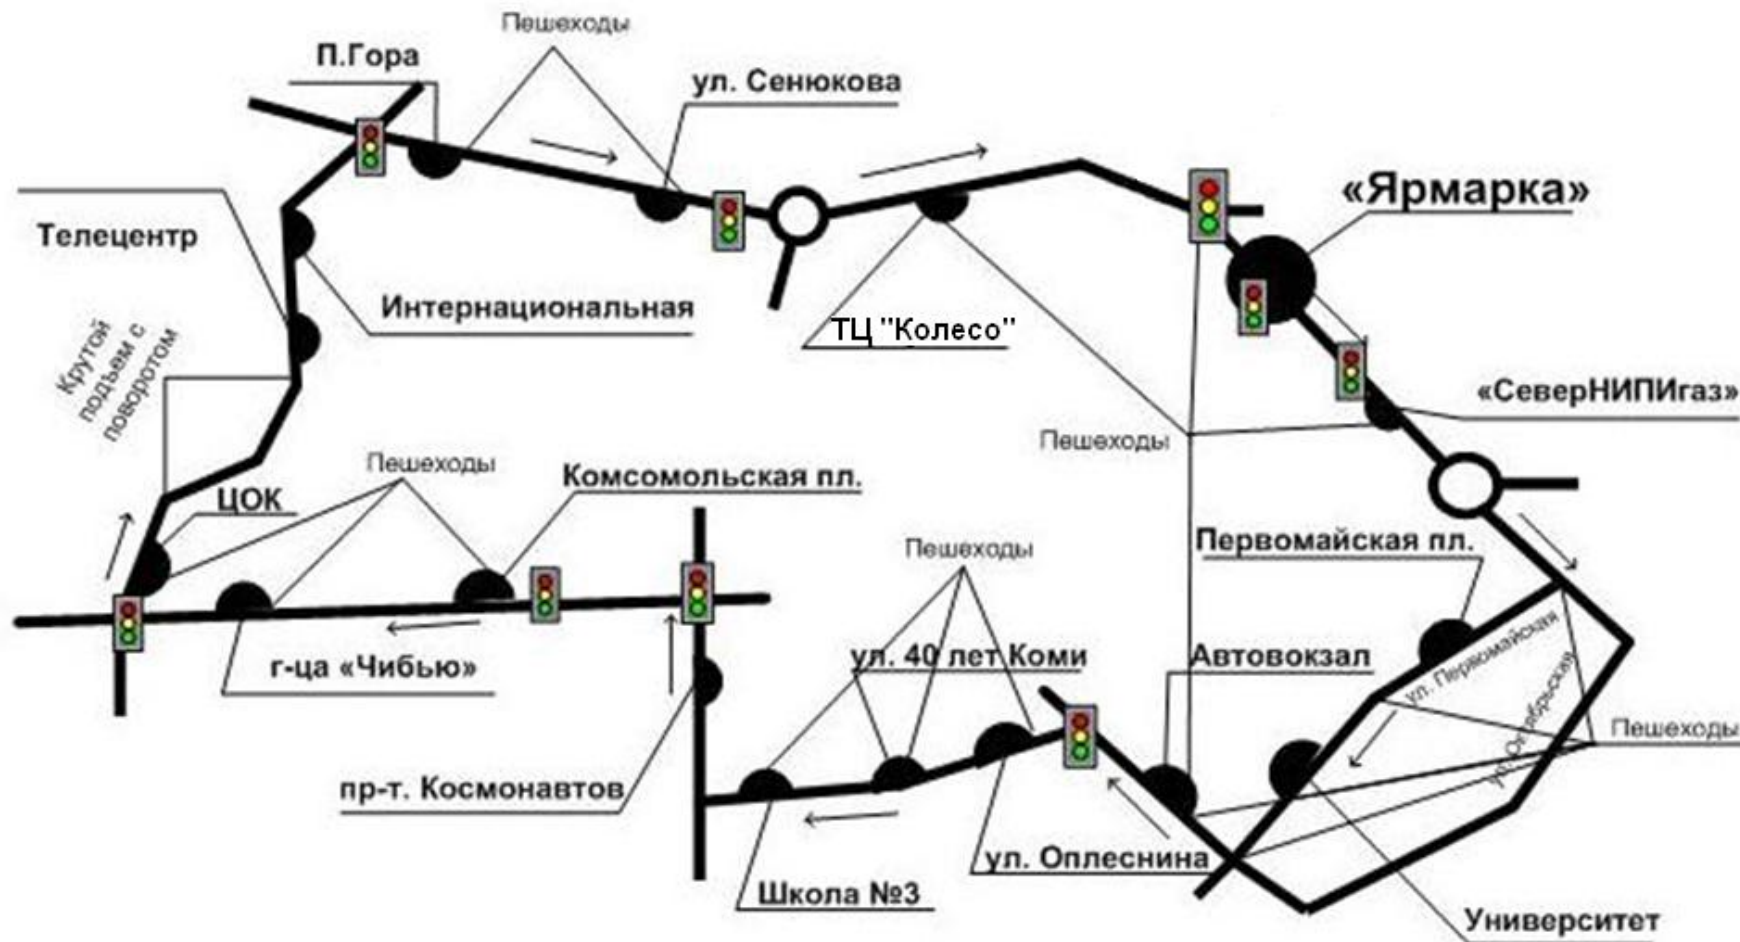

СХЕМА МАРШРУТА № 1
 «ТРЦ «Ярмарка» - ул. Севастопольская - Телецентр - ТРЦ «Ярмарка»

Наименование промежуточных остановочных пунктов по маршруту или наименование поселений	
Прямое направление	Обратное направление
ТРЦ «Ярмарка», СеверНИПИГаз, Первомайская площадь, Университет, Автовокзал, ул. Оплеснина, ул. 40 лет Коми, Школа № 3, пр. Космонавтов, Комсомольская площадь, Гостиница «Чибью», ЦОК, Телецентр, ул. Интернациональная, Пионер-Гора, ул. Сенюкова, ТЦ «Колесо», ТРЦ «Ярмарка»	Маршрут осуществляется по круговому движению