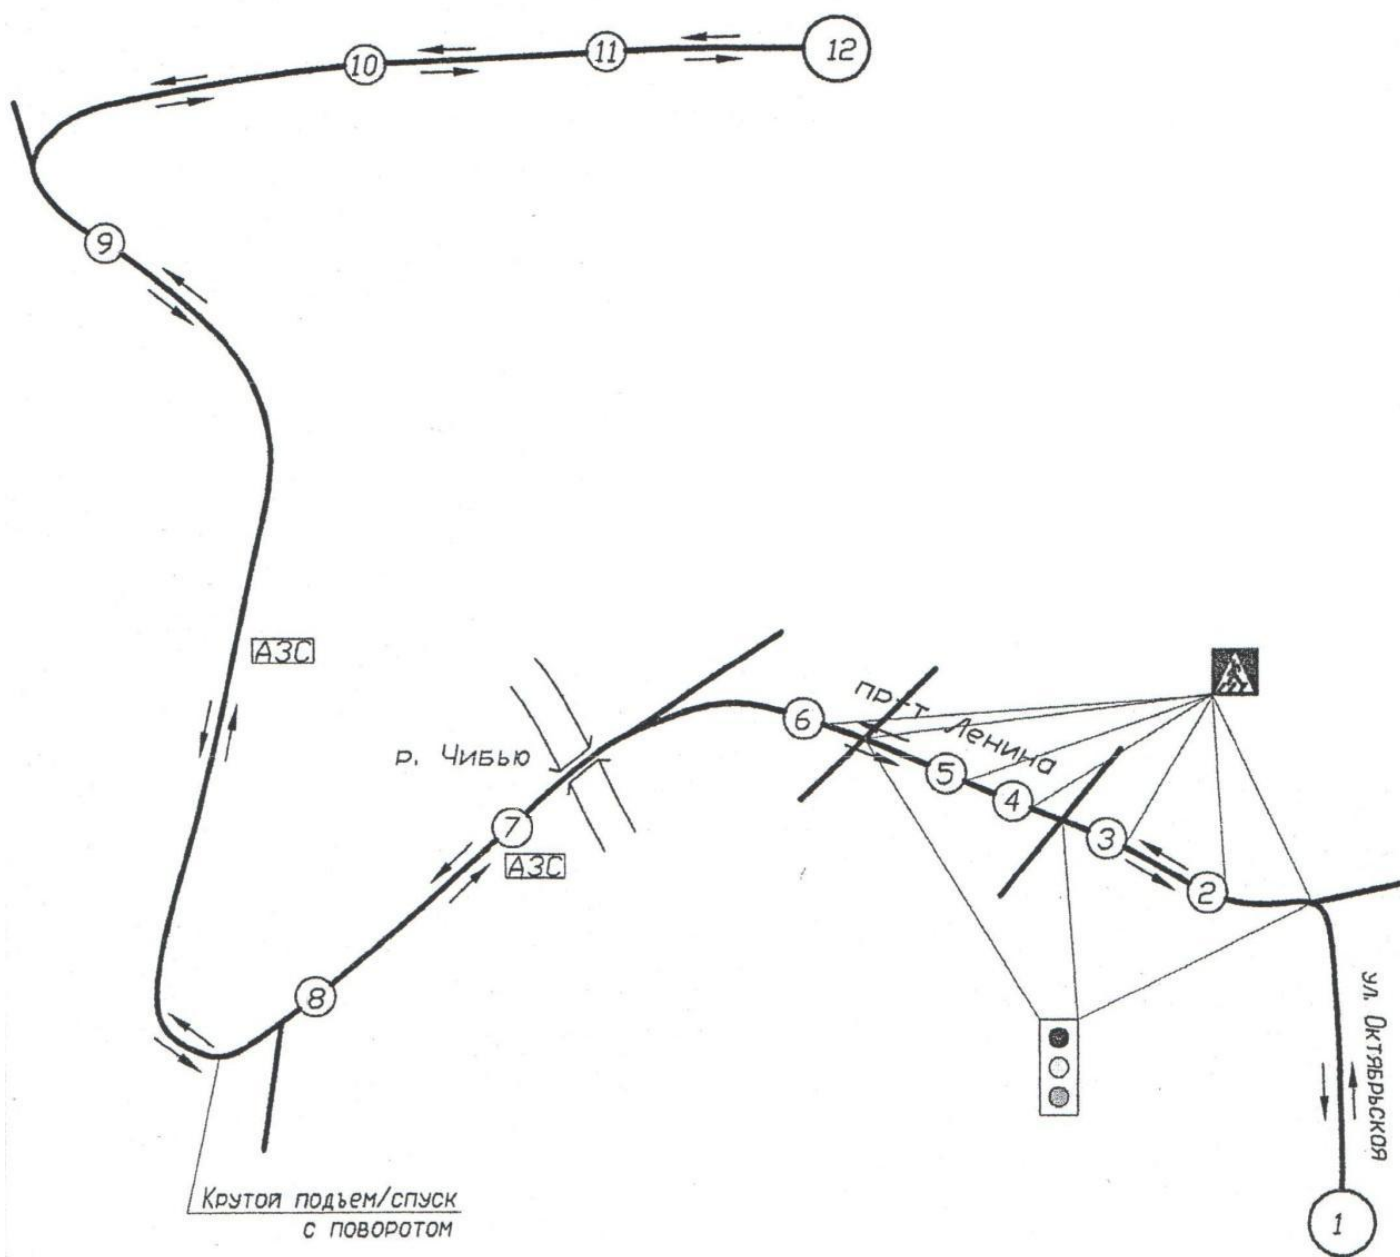

СХЕМА МАРШРУТА № 118
«Автовокзал – СОТ «Здоровье»»

Наименование промежуточных остановочных пунктов по маршруту или наименование поселений	
Прямое направление	Обратное направление
Автовокзал, Гостиница «Тиман», пр. Ленина, Комсомольская площадь, Гостиница «Чибью», ул. Куратова, ул. Заболотная (по требованию), Пост ДПС, Дачи-1, По требованию, По требованию, СОТ «Здоровье»	СОТ «Здоровье», По требованию, По требованию, Дачи-1, Пост ДПС, ул. Заболотная (по требованию), ул. Куратова, Трансагентство, Комсомольская площадь, пр. Ленина, ТД «Мир», Автовокзал