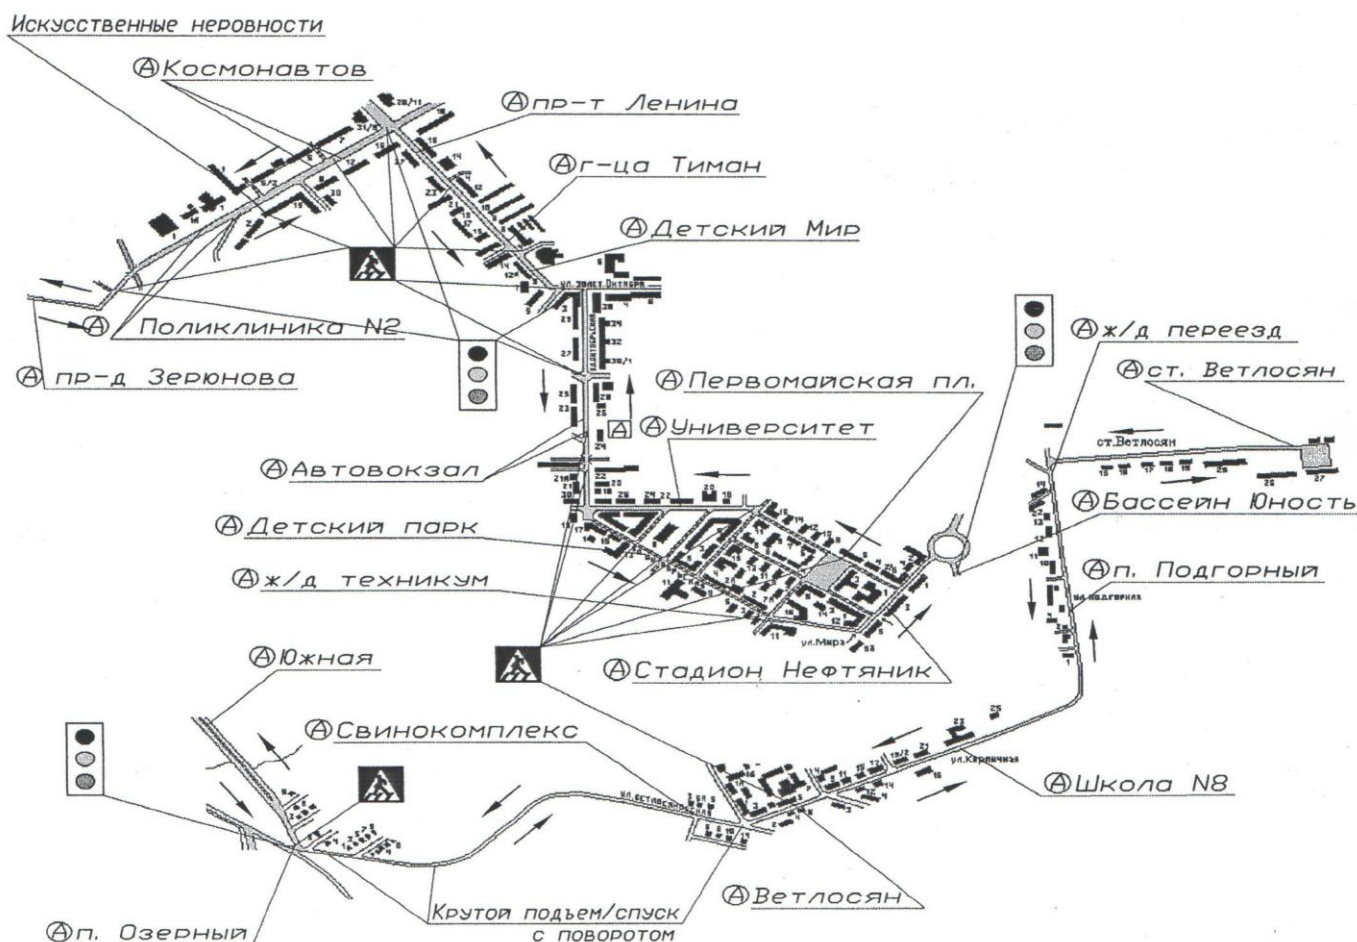

СХЕМА МАРШРУТА № 9 «пр. Зерюнова – ст. Ветлосян»

| Наименование промежуточных остановочных пунктов по маршруту или наименование поселений | |
|--|----------------------|
| Прямое направление | Обратное направление |
| пр. Зерюнова | ст. Ветлосян |
| Поликлиника №2 | СМП-258 |
| пр. Космонавтов | п. Подгорный |
| пр. Ленина | Школа № 8 |
| ТД «Мир» | п. Ветлосян |
| Автовокзал | Автосервис |
| Детский Парк | п. Озерный |
| Железнодорожный техникум | ул. Южная |
| Стадион «Нефтяник» | Бассейн «Юность» |
| Ледовый дворец | Первомайская площадь |
| ул. Южная | Университет |
| п. Озерный | Автовокзал |
| Автосервис | Гостиница «Тиман» |
| п. Ветлосян | пр. Ленина |
| Школа № 8 | пр. Космонавтов |
| п. Подгорный | Поликлиника № 2 |
| СМП-258 | пр. Зерюнова |
| ст. Ветлосян | |